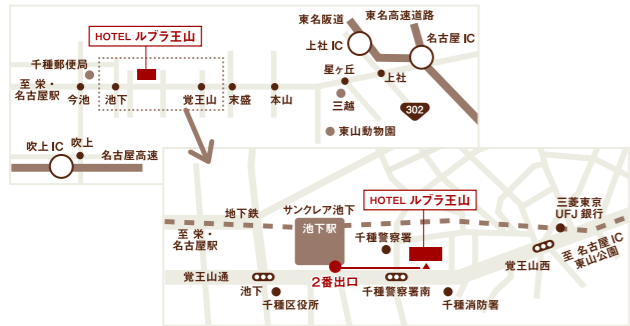

1

自分の大学構内で
開催される
**学内
展示会**

2

大学生協
提携会社の
**直営店
特設会場**

3

大学生協東海地区提携会社が一堂に集まる
地区最大級の卒業衣装・はかま展示会
着物・はかま合わせて
約1000着から選べます (8月開催)

写真提供: 晴れ着の丸昌

大学生協 卒業衣装 **レンタルはかま合同展示会**

第1回日程 2日間開催

2026年 8月6日(木)・7日(金)

会場名古屋駅ウインクあいち5階小ホール

第2回日程 2日間開催

2026年 9月11日(金)・12日(土)

会場名古屋駅ウインクあいち8階展示場

第3回日程 2日間開催

2027年 1月18日(月)・19日(火)

会場名古屋駅ウインクあいち5階小ホール

ご入場は完全予約制となります。
大学生協事業連合東海地区の
ホームページにてご案内します

東海地区の大学生協組合員様限定です
(インターカレッジコープ愛知の
組合員様含みます)

インターカレッジコープ愛知の
詳細はこちら

〔大学生協東海地区提携会社直営店・予約展示特設会場ご案内〕

学内展示会や合同展示会の日程が合わなかった方も、提携会社の直営店や特設の卒業衣裳予約展示会場にて大学生協特典内容にてご予約いただけます
※代金のお支払いは所属の大学生協にてお支払いいただけます。ご来場ご予約時、大学生協の組合員であることをお伝えください

ホテルルブラ王山ビューティーサロンkoma

- 営業期間 2026年5月1日(金)～2027年1月31日(日)
※2026年12月21日(月)～2027年1月12日(火)冬季休業
- 営業時間 11:00～17:00
- 定休日 月・火曜日
- 予約 080-2622-9052

展示予約会の
日時は
こちらで確認

はかまギャラリー名古屋栄

- 営業期間 2026年4月4日(土)～2027年1月31日(日)
- 営業時間 10:30～16:30(最終入店)(予約優先制)
- 定休日 水・木曜日・夏期休暇・年末年始休暇
- 名古屋市中区栄3丁目32-22青木ビル5階
- 予約 06-6761-7412